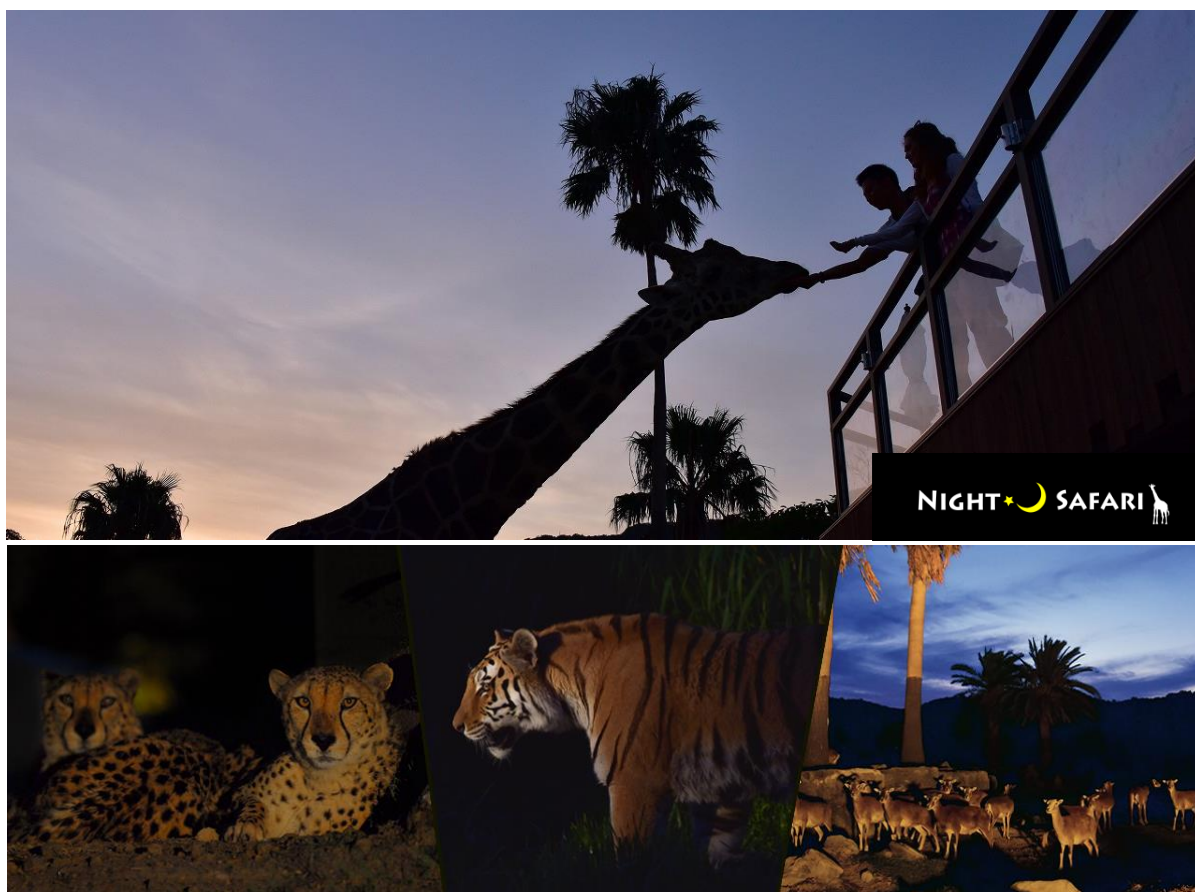

平成 28 年 8 月 26 日

報道関係各位

アドベンチャーワールド

NIGHT ADVENTURE「グランドフィナーレ」のご案内

アドベンチャーワールドでは 7 月 29 日からスタートした夜間特別営業が、8 月 31 日（水）によいよグランドフィナーレを迎えます。この夏最後の特別な夜をぜひ大切な人と一緒にお過ごしください。

- 開催日時 平成 28 年 8 月 31 日（水）
- 営業時間 午前 9 時 30 分～午後 8 時 30 分

※状況により開園時間が早まる場合がございます。

LOVES ナイトマリンライブ

光と音に包まれた水のステージで繰り広げられる人とイルカの奇跡の共演。
心をつなぐ純粋な思いが、すべてをひとつにしていく。

全席指定公演 有料指定席「プレミアムシート」を販売いたします。

- 会場 ビッグオーシャン
- 時間 開場/午後6時30分 開演/午後7時30分

ナイトサファリ

暗闇に浮かぶシルエット、茂みに輝く瞳。 昼間とは別の表情をした動物たちとの出会い。

【サファリワールド ナイト特別ツアー】

■「Star Tour (スターツアー) ～Night Live Safari～」

1日1便限定のスペシャルガイドツアー。経験豊富なガイドが夜の動物たちの世界をご案内します。闇に現れる新たな発見の連続。未知の野生世界へ。

時 間 午後 7 時 35 分出発
料 金 1,500 円/人

■「ナイトウォーキングサファリ」

薄暮のサファリワールド。優雅に動き出す草食動物たち。壮大な夕景に浮かぶキリンやシマウマの美しいシルエットをご覧ください。

入場時間 午後 7 時 10 分まで入場可能
料 金 無料

ナイトアトラクション紹介

■「fun fun アニマルズ」

動物たちのさまざまなパフォーマンスで、驚きと楽しさいっぱいのステージ

場 所 ふれあいの里前
時 間 午後 6 時 00 分～午後 6 時 20 分

fun fun
animals

■「ナイトふれあいパーク」

アルパカやリスザルなど、かわいい動物たちがふれあい広場に大集合！