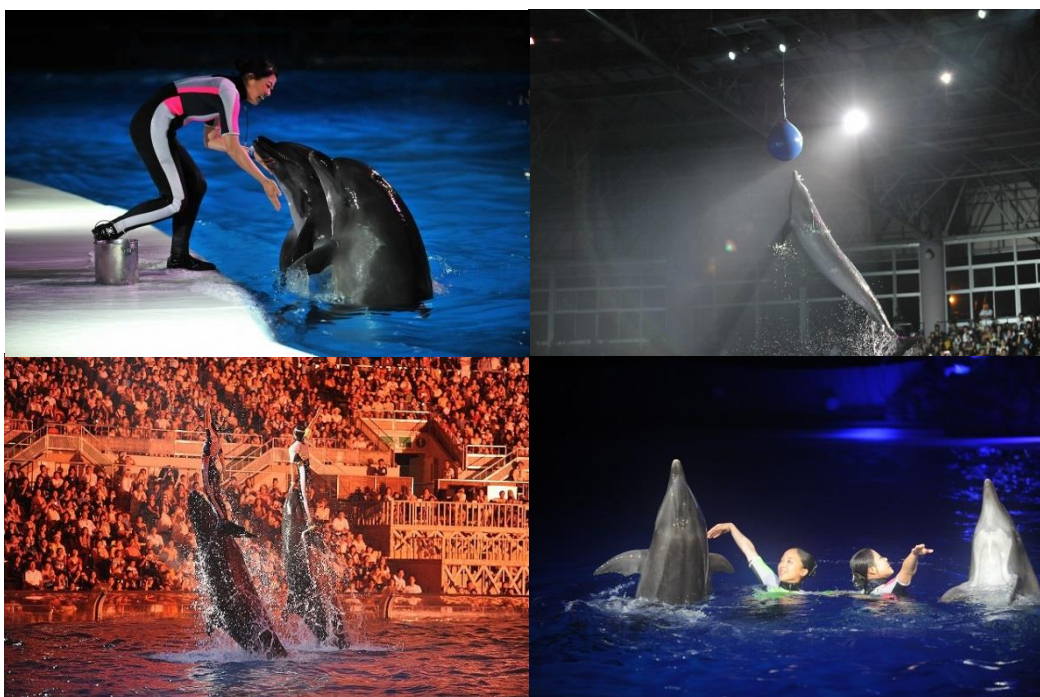

平成 28 年 8 月 26 日

報道関係各位

アドベンチャーワールド

NIGHT ADVENTURE「グランドフィナーレ」のご案内

アドベンチャーワールドでは 7 月 29 日からスタートした夜間特別営業が、8 月 31 日（水）によいよグランドフィナーレを迎えます。この夏最後の特別な夜をぜひ大切な人と一緒にお過ごしください。

- 開催日時 平成 28 年 8 月 31 日（水）
- 営業時間 午前 9 時 30 分～午後 8 時 30 分

※状況により開園時間が早まる場合がございます。

LOVES ナイトマリンライブ

光と音に包まれた水のステージで繰り広げられる人とイルカの奇跡の共演。
心をつなぐ純粋な思いが、すべてをひとつにしていく。

全席指定公演 有料指定席「プレミアムシート」を販売いたします。

- 会場 ビッグオーシャン
- 時間 開場/午後6時30分 開演/午後7時30分

ナイトサファリ

暗闇に浮かぶシルエット、茂みに輝く瞳。 昼間とは別の表情をした動物たちとの出会い。

【サファリワールド ナイト特別ツアー】

■「Star Tour (スターツアー) ～Night Live Safari～」

1日1便限定のスペシャルガイドツアー。経験豊富なガイドが夜の動物たちの世界をご案内します。闇に現れる新たな発見の連続。未知の野生世界へ。

時 間 午後 7 時 35 分出発
料 金 1,500 円/人

■「ナイトウォーキングサファリ」

薄暮のサファリワールド。優雅に動き出す草食動物たち。壮大な夕景に浮かぶキリンやシマウマの美しいシルエットをご覧ください。

入場時間 午後 7 時 10 分まで入場可能
料 金 無料

ナイトアトラクション紹介

■「fun fun アニマルズ」

動物たちのさまざまなパフォーマンスで、驚きと楽しさいっぱいのステージ

場 所 ふれあいの里前
時 間 午後 6 時 00 分～午後 6 時 20 分

fun fun
animals

■「ナイトふれあいパーク」

アルパカやリスザルなど、かわいい動物たちがふれあい広場に大集合！